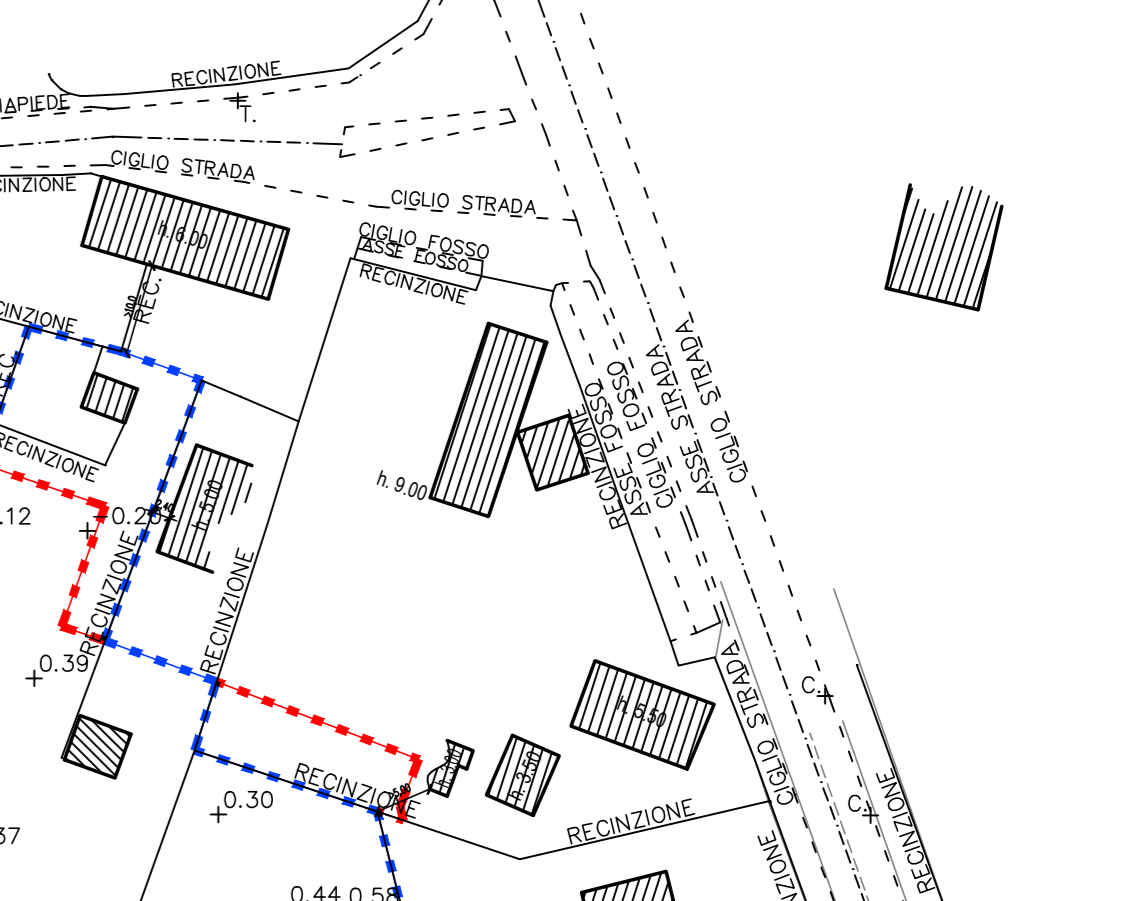

17001.6000CM
2101322.3400100.278098.4201.6500CAD
2101355.4600114.3260REC
2102350.4510113.6580REC
2103358.428091.6290REC
2104376.749091.1270REC
2105341.450097.4650CAR
2106346.052099.977094.9301.6500CAR
2107341.0980100.122098.9101.6500CAR
2108328.8320100.355056.0601.6500CAR
2109320.4930100.150092.9001.6500CAR
2110322.5890100.318071.6500CAR
2111320.2210100.150078.6401.6500CAR
2112344.823098.92409.8601.6500CAR
2113322.8980101.412048.1501.6500MAR
2114322.3350100.295082.2101.6500CAR
2115322.5890100.167091.0101.6500REC
2116320.4930100.150092.9001.6500REC
2117322.5890100.318071.6500REC
2118320.2210100.150078.6401.6500REC
2119322.3350100.295082.2101.6500REC
2120322.5890100.167091.0101.6500REC
2121320.4930100.150092.9001.6500REC
2122322.5890100.318071.6500REC
2123320.2210100.150078.6401.6500REC
2124322.3350100.295082.2101.6500REC
2125322.5890100.167091.0101.6500REC
2126320.4930100.150092.9001.6500REC
2127322.5890100.318071.6500REC
2128320.2210100.150078.6401.6500REC
2129322.3350100.295082.2101.6500REC
2130322.5890100.167091.0101.6500REC
2131320.4930100.150092.9001.6500REC
2132322.5890100.318071.6500REC
2133320.2210100.150078.6401.6500REC
2134322.3350100.295082.2101.6500REC
2135322.5890100.167091.0101.6500REC
2136320.4930100.150092.9001.6500REC
2137322.5890100.318071.6500REC
2138320.2210100.150078.6401.6500REC
2139322.3350100.295082.2101.6500REC
2140322.5890100.167091.0101.6500REC
2141320.4930100.150092.9001.6500REC
2142322.5890100.318071.6500REC
2143320.2210100.150078.6401.6500REC
2144322.3350100.295082.2101.6500REC
2145322.5890100.167091.0101.6500REC
2146320.4930100.150092.9001.6500REC
2147322.5890100.318071.6500REC
2148320.2210100.150078.6401.6500REC
2149322.3350100.295082.2101.6500REC
2150322.5890100.167091.0101.6500REC
2151320.4930100.150092.9001.6500REC
2152322.5890100.318071.6500REC
2153320.2210100.150078.6401.6500REC
2154322.3350100.295082.2101.6500REC
2155322.5890100.167091.0101.6500REC
2156320.4930100.150092.9001.6500REC
2157322.5890100.318071.6500REC
2158320.2210100.150078.6401.6500REC
2159322.3350100.295082.2101.6500REC
2160322.5890100.167091.0101.6500REC
2161320.4930100.150092.9001.6500REC
2162322.5890100.318071.6500REC
2163320.2210100.150078.6401.6500REC
2164322.3350100.295082.2101.6500REC
2165322.5890100.167091.0101.6500REC
2166320.4930100.150092.9001.6500REC
2167322.5890100.318071.6500REC
2168320.2210100.150078.6401.6500REC
2169322.3350100.295082.2101.6500REC
2170322.5890100.167091.0101.6500REC
2171320.4930100.150092.9001.6500REC
2172322.5890100.318071.6500REC
2173320.2210100.150078.6401.6500REC
2174322.3350100.295082.2101.6500REC
2175322.5890100.167091.0101.6500REC
2176320.4930100.150092.9001.6500REC
2177322.5890100.318071.6500REC
2178320.2210100.150078.6401.6500REC
2179322.3350100.295082.2101.6500REC
2180322.5890100.167091.0101.6500REC
2181320.4930100.150092.9001.6500REC
2182322.5890100.318071.6500REC
2183320.2210100.150078.6401.6500REC
2184322.3350100.295082.2101.6500REC
2185322.5890100.167091.0101.6500REC
2186320.4930100.150092.9001.6500REC
2187322.5890100.318071.6500REC
2188320.2210100.150078.6401.6500REC
2189322.3350100.295082.2101.6500REC
2190322.5890100.167091.0101.6500REC
2191320.4930100.150092.9001.6500REC
2192322.5890100.318071.6500REC
2193320.2210100.150078.6401.6500REC
2194322.3350100.295082.2101.6500REC
2195322.5890100.167091.0101.6500REC
2196320.4930100.150092.9001.6500REC
2197322.5890100.318071.6500REC
2198320.2210100.150078.6401.6500REC
2199322.3350100.295082.2101.6500REC
2200322.5890100.167091.0101.6500REC

PIANIMETRIA 1:1000 punti di rilievo

PIANO QUOTATO 1:1000