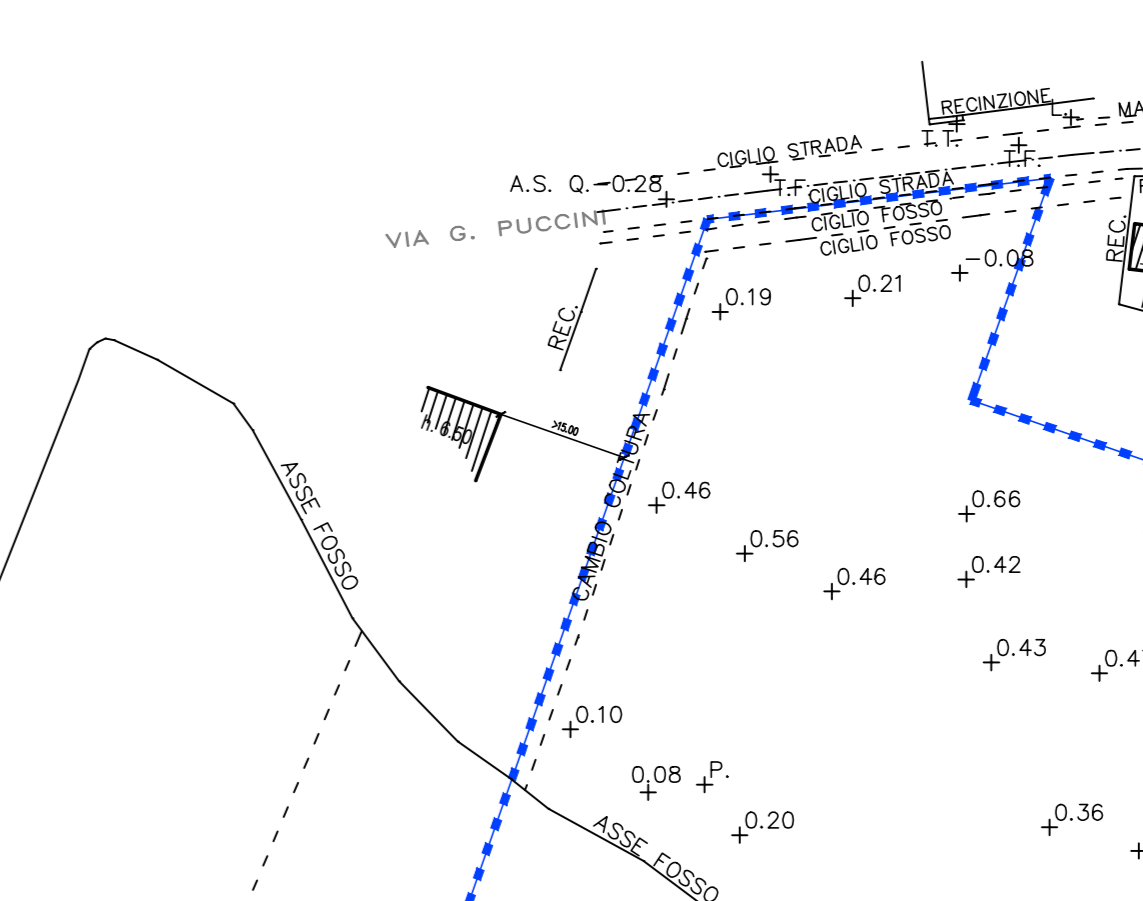

17001.6000CM
2101322.3400100.278098.4201.6500CAD
2101355.4600114.3260REC
2102350.4510113.6580REC
2103358.428091.6290REC
2104376.749091.1270REC
2105341.450097.4650CAR
2106346.052099.977094.9301.6500CAR
2107341.0980100.122098.9101.6500CAR
2108328.8320100.355056.0601.6500CAR
2109320.4930100.150092.9001.6500CAR
2110322.5890100.318071.6500CAR
2111320.2210100.150078.6401.6500CAR
2112344.823098.92409.8601.6500CAR
2113322.8980101.412048.1501.6500MAR
2114322.3350100.295082.2101.6500CAR
2115322.5890100.167091.0101.6500REC
2116320.4930100.150092.9001.6500REC
2117322.5890100.318071.6500REC
2118320.2210100.150078.6401.6500REC
2119322.3350100.295082.2101.6500REC
2120322.5890100.167091.0101.6500REC
2121320.4930100.150092.9001.6500REC
2122322.5890100.318071.6500REC
2123320.2210100.150078.6401.6500REC
2124322.3350100.295082.2101.6500REC
2125322.5890100.167091.0101.6500REC
2126320.4930100.150092.9001.6500REC
2127322.5890100.318071.6500REC
2128320.2210100.150078.6401.6500REC
2129322.3350100.295082.2101.6500REC
2130322.5890100.167091.0101.6500REC
2131320.4930100.150092.9001.6500REC
2132322.5890100.318071.6500REC
2133320.2210100.150078.6401.6500REC
2134322.3350100.295082.2101.6500REC
2135322.5890100.167091.0101.6500REC
2136320.4930100.150092.9001.6500REC
2137322.5890100.318071.6500REC
2138320.2210100.150078.6401.6500REC
2139322.3350100.295082.2101.6500REC
2140322.5890100.167091.0101.6500REC
2141320.4930100.150092.9001.6500REC
2142322.5890100.318071.6500REC
2143320.2210100.150078.6401.6500REC
2144322.3350100.295082.2101.6500REC
2145322.5890100.167091.0101.6500REC
2146320.4930100.150092.9001.6500REC
2147322.5890100.318071.6500REC
2148320.2210100.150078.6401.6500REC
2149322.3350100.295082.2101.6500REC
2150322.5890100.167091.0101.6500REC
2151320.4930100.150092.9001.6500REC
2152322.5890100.318071.6500REC
2153320.2210100.150078.6401.6500REC
2154322.3350100.295082.2101.6500REC
2155322.5890100.167091.0101.6500REC
2156320.4930100.150092.9001.6500REC
2157322.5890100.318071.6500REC
2158320.2210100.150078.6401.6500REC
2159322.3350100.295082.2101.6500REC
2160322.5890100.167091.0101.6500REC
2161320.4930100.150092.9001.6500REC
2162322.5890100.318071.6500REC
2163320.2210100.150078.6401.6500REC
2164322.3350100.295082.2101.6500REC
2165322.5890100.167091.0101.6500REC
2166320.4930100.150092.9001.6500REC
2167322.5890100.318071.6500REC
2168320.2210100.150078.6401.6500REC
2169322.3350100.295082.2101.6500REC
2170322.5890100.167091.0101.6500REC
2171320.4930100.150092.9001.6500REC
2172322.5890100.318071.6500REC
2173320.2210100.150078.6401.6500REC
2174322.3350100.295082.2101.6500REC
2175322.5890100.167091.0101.6500REC
2176320.4930100.150092.9001.6500REC
2177322.5890100.318071.6500REC
2178320.2210100.150078.6401.6500REC
2179322.3350100.295082.2101.6500REC
2180322.5890100.167091.0101.6500REC
2181320.4930100.150092.9001.6500REC
2182322.5890100.318071.6500REC
2183320.2210100.150078.6401.6500REC
2184322.3350100.295082.2101.6500REC
2185322.5890100.167091.0101.6500REC
2186320.4930100.150092.9001.6500REC
2187322.5890100.318071.6500REC
2188320.2210100.150078.6401.6500REC
2189322.3350100.295082.2101.6500REC
2190322.5890100.167091.0101.6500REC
2191320.4930100.150092.9001.6500REC
2192322.5890100.318071.6500REC
2193320.2210100.150078.6401.6500REC
2194322.3350100.295082.2101.6500REC
2195322.5890100.167091.0101.6500REC
2196320.4930100.150092.9001.6500REC
2197322.5890100.318071.6500REC
2198320.2210100.150078.6401.6500REC
2199322.3350100.295082.2101.6500REC
2200322.5890100.167091.0101.6500REC

PIANIMETRIA 1:1000 punti di rilievo

PIANO QUOTATO 1:1000